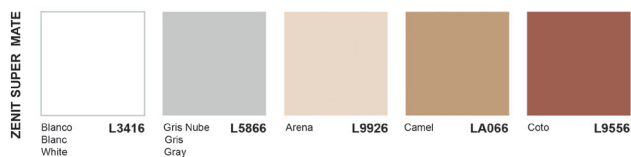

Material:

Encimeras bilaminadas

Planos de trabajo en tablero aglomerado de partículas de madera, disponible en 19 mm de grosor, encolado con resinas sintéticas, de densidad media 650 kg/m3.

Encimeras; Luxe, Zenit y Sincron

Encimeras de 18mm de grosor fabricadas en nuestras plantas de producción. Con cromática muy actual, de diseño y calidad excelentes.

Luxe: es una superficie lacada en brillo con efecto espejo, alta resistencia y anti-huellas.

Zenit: superficie lacada supermate con un acabado sedoso y anti-huellas.

Sincron de superficie texturizada e n l a q u e e l d i s e ñ o y e l a c a b a d o e n r e l i e v e se complementan para una gran naturalidad y alto nivel decorativo.