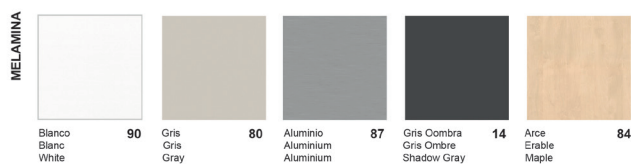

Material:

Encimeras bilaminadas

Planos de trabajo en tablero aglomerado de partículas de madera, disponible en 19 mm de grosor, encolado con resinas sintéticas, de densidad media 650 kg/m3.

Encimeras; Luxe, Zenit y Sincron

Encimeras de 18mm de grosor fabricadas en nuestras plantas de producción. Con cromática muy actual, de diseño y calidad excelentes.

Luxe: es una superficie lacada en brillo con efecto espejo, alta resistencia y anti-huellas.

Zenit: superficie lacada supermate con un acabado sedoso y anti-huellas.

Sincron de superficie texturizada e n l a q u e e l d i s e ñ o y e l a c a b a d o e n r e l i e v e se complementan para una gran naturalidad y alto nivel decorativo.