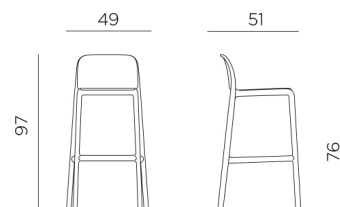

FARO

design Raffaello Galiotto

Ref. 346

-  4,1 peso prodotto in kg
weight of product in kg
-  4 imballo cartonato - pz e volume in m³
0,357 m³ carton packing - pcs and volume in cbm
-  32 pz pz su pallet
pcs on pallet
-  impilabile
stackable
-  prodotto testato a norma da Catas
product tested by Catas

IT Sgabello monoblocco. Materiale: polipropilene fiberglass trattato anti-UV e colorato in massa. Finitura opaca. Dotato di piedini antiscivolo. Altezza seduta 76 cm. Resina riciclabile.

EN Monobloc stool. Material: uniformly colored fiberglass polypropylene resins with UV additives. Matt finish. With non-slip feet. Seat height 76 cm. Recyclable resin.

ES Taburete monobloc. Material: polipropileno fiberglass tratado anti-UV y teñido en masa. Efecto mate. Con tapones antideslizantes. Altura asiento 76 cm. Resina reciclable.

BIANCO
40346.00.000

ANTRACITE
40346.02.000