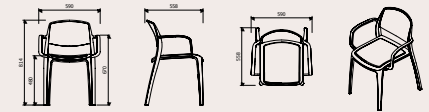

Silla con brazos

Silla con brazos para uso interior y exterior. Fabricada en polipropileno con fibra de vidrio mediante tecnología de moldeo asistida por gas. Protección UV.

Peso 4,543 kg

Apilable
Stackable
9 u. Empilable

Cotas silla sin tapizar

Cotas silla tapizada

Embalaje / caja - Silla con brazos sin tapizar

STD salida	Volumen Pack (m³)	Units Container 20'	Units Container 40'	Units Container 40HC	Units Truck 70m³	Units Truck 100m³
2X	0,358	134	316	362	480	536
4X	0,439	256	524	572	800	800
P20	1,233	480	960	960	1080	1120