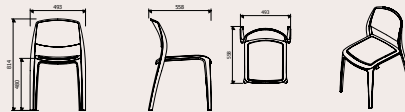

SMART es una propuesta que no te dejará indiferente.”

Javier Cuñado

Silla Smart

Silla para uso interior y exterior. Fabricada en polipropileno con fibra de vidrio mediante tecnología de moldeo asistida por gas. Protección UV.

Peso 4,138 kg

Apilable
Stackable
9 u. Empilable

Cotas silla sin tapizar

Cotas silla tapizada

Embalaje / caja - Silla sin tapizar

STD salida	Volumen Pack (m³)	Units Container 20'	Units Container 40'	Units Container 40HC	Units Truck 70m³	Units Truck 100m³
2X	0,358	134	316	362	480	536
4X	0,439	152	308	332	424	436
P26	1,233	624	1248	1248	1404	1456