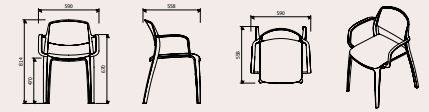

Silla con brazos

Silla con brazos para uso interior y exterior. Fabricada en polipropileno con fibra de vidrio mediante tecnología de moldeo asistida por gas. Protección UV.

Peso 4,543 kg

Apilable
Stackable
9 u. Empilable

Cotas silla sin tapizar

Cotas silla tapizada

Embalaje / caja - Silla con brazos sin tapizar

STD salida	Volumen Pack (m³)	Units Container 20'	Units Container 40'	Units Container 40HC	Units Truck 70m³	Units Truck 100m³
2X	0,358	134	316	362	480	536
4X	0,439	256	524	572	800	800
P20	1,233	480	960	960	1080	1120