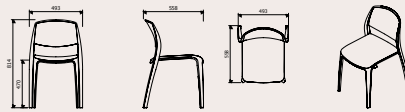

SMART es una propuesta que no te dejará indiferente.”

Javier Cuñado

Silla Smart

Silla para uso interior y exterior. Fabricada en polipropileno con fibra de vidrio mediante tecnología de moldeo asistida por gas. Protección UV.

Peso 4,138 kg

Apilable
Stackable
9 u. Empilable

Cotas silla sin tapizar

Cotas silla tapizada

Embalaje / caja - Silla sin tapizar

STD salida	Volumen Pack (m³)	Units Container 20'	Units Container 40'	Units Container 40HC	Units Truck 70m³	Units Truck 100m³
2X	0,358	134	316	362	480	536
4X	0,439	152	308	332	424	436
P26	1,233	624	1248	1248	1404	1456