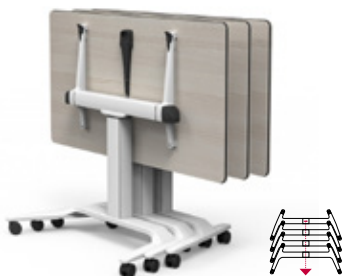

SERIE 500

Talent is unique on the market by introducing a high technical performance table in training spaces. Adjustable, mobile and folding tables that have been designed for the customization of spaces and the application of learning methods based on practical intelligence.

Talent es único en el mercado al introducir una mesa con tal altas prestaciones técnicas en espacios de formación. Mesas elevables, móviles y abatibles diseñadas para la personalización de los espacios y la aplicación de métodos de aprendizaje basados en la inteligencia práctica.

Talent est unique sur le marché, car il introduit une table aux prestations techniques supérieures dans des espaces de formation. Des tables réglables, mobiles et rabattables, conçues pour la personnalisation des espaces et l'application de méthodes d'apprentissage basées sur l'intelligence pratique.

Talent ist einzigartig auf dem Markt, einen Tisch mit einer so hohen technischen Leistung in Seminarräumen einzuführen. Hub-, Mobil- und Klapptische für die Personalisierung von Räumen und die Anwendung von Lernmethoden auf der Grundlage praktischer Intelligenz.